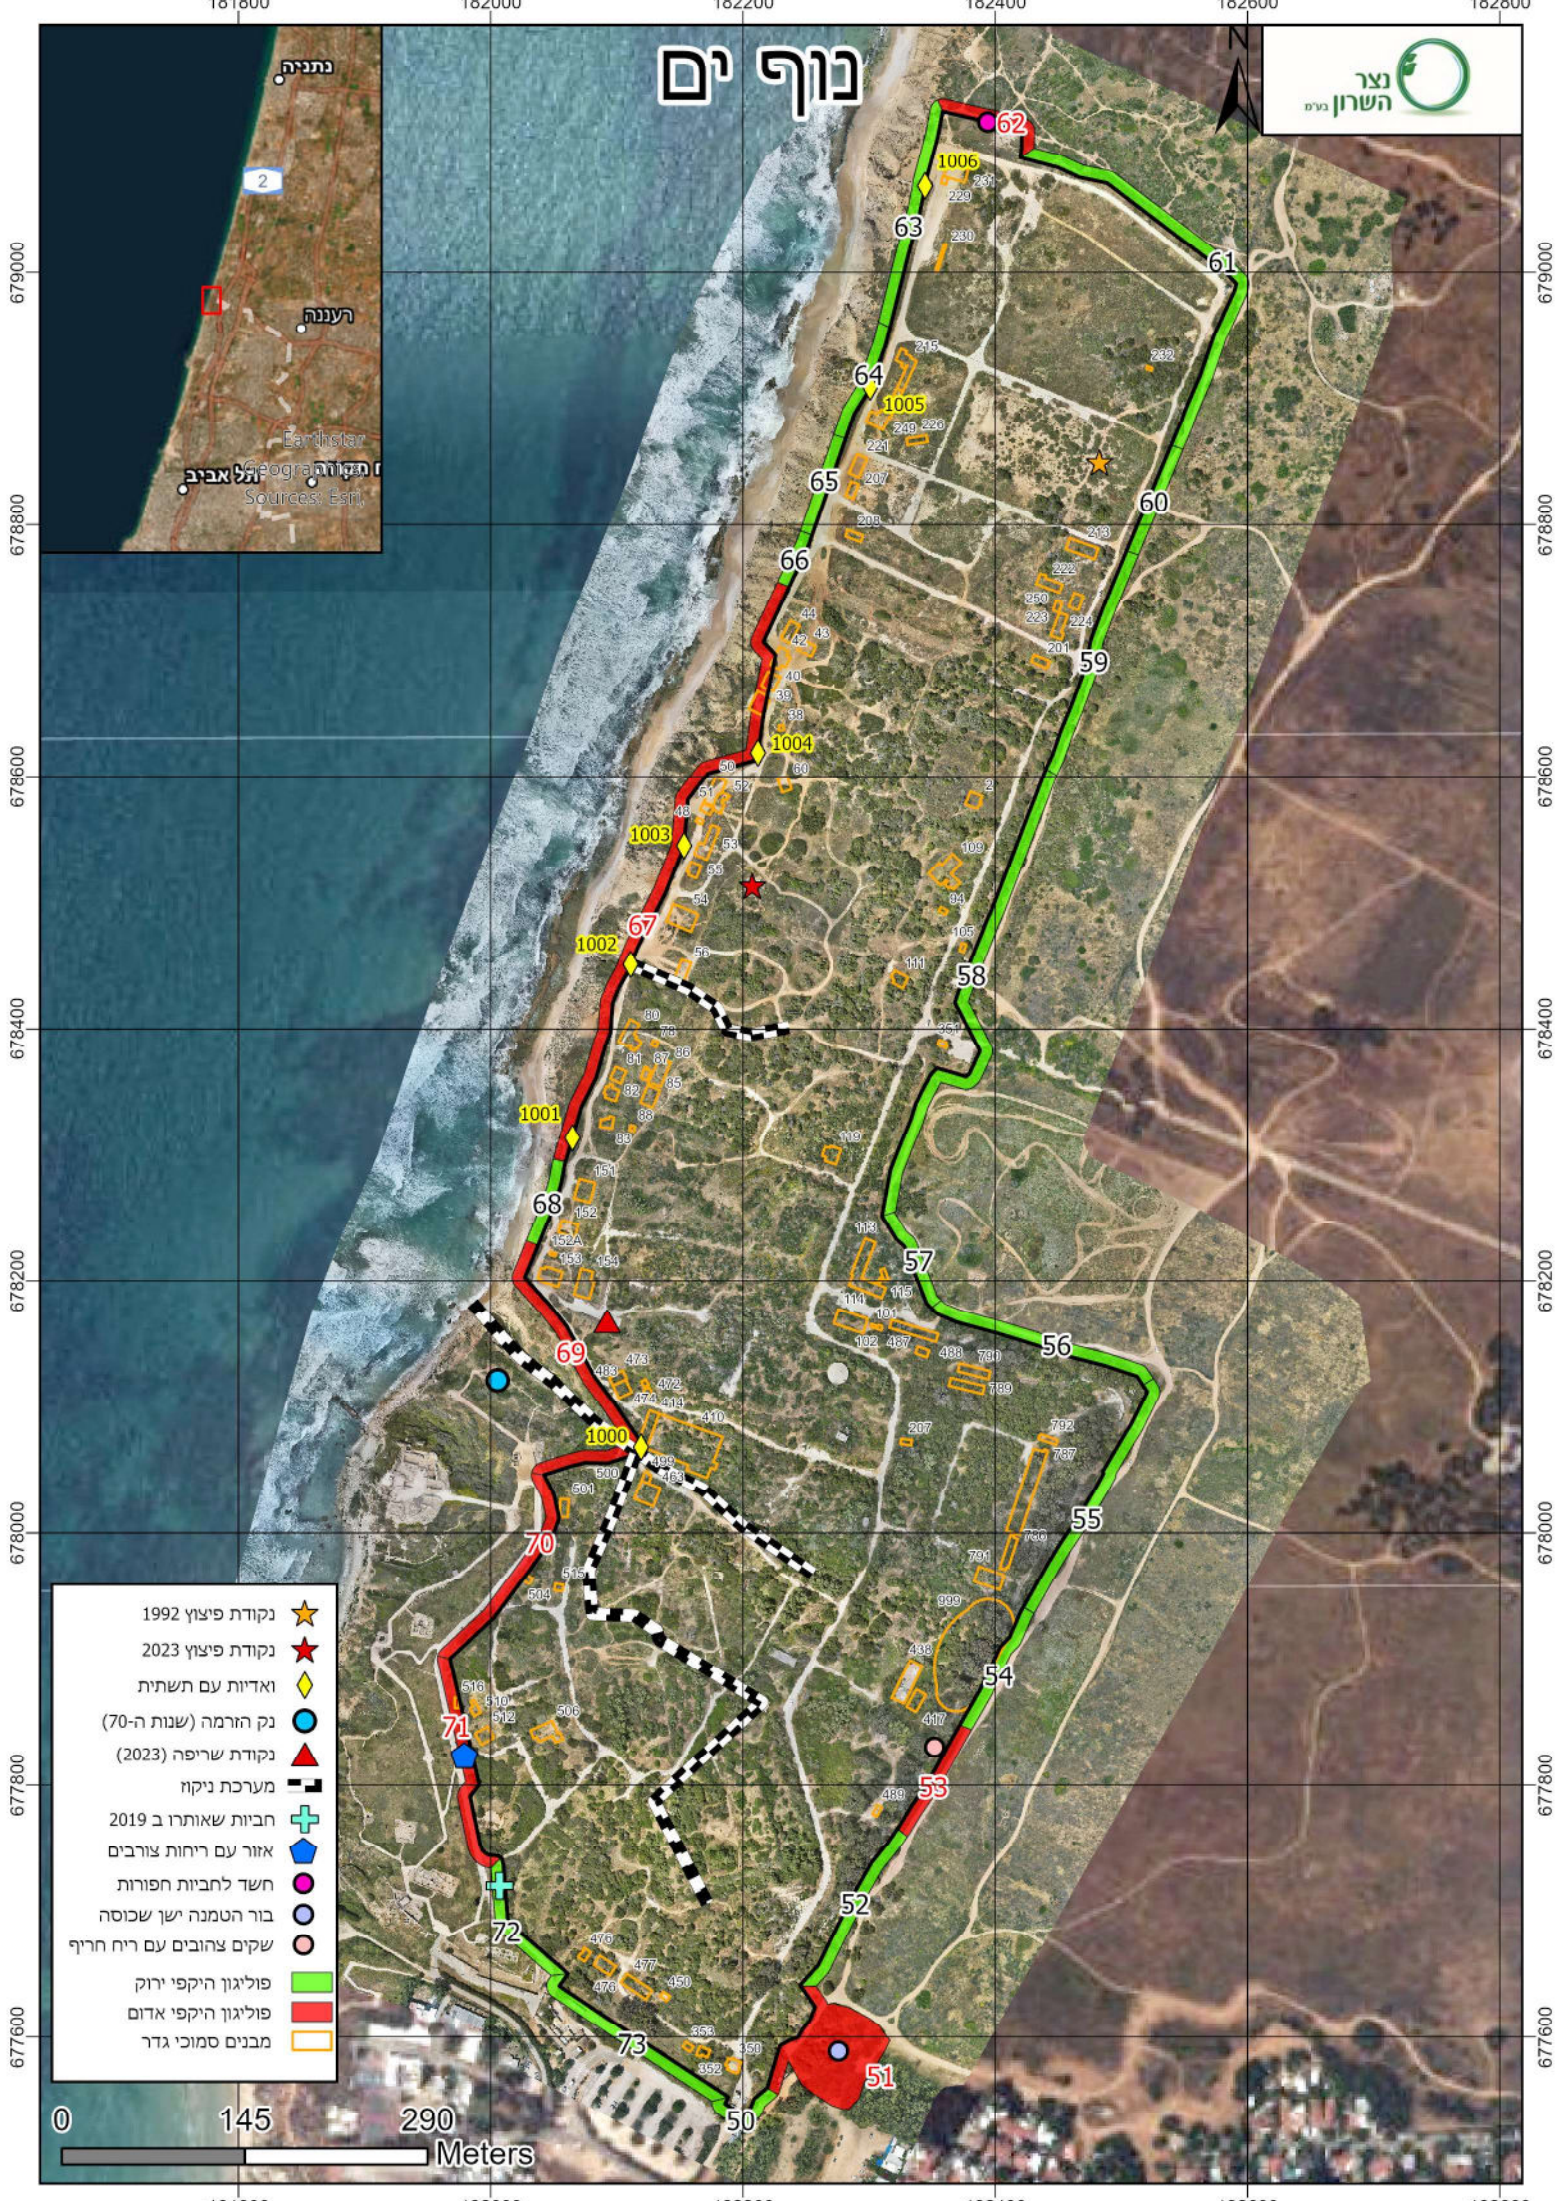

נוף ים

- ★ נקודת פיצוץ 1992
- ★ נקודת פיצוץ 2023
- ◆ ואדיות עם תשתית
- נק הזרמה (שנות ה-70)
- ▲ נקודת שריפה (2023)
- ⚡ מערכת ניקוז
- ⊕ חביות שאותרו ב 2019
- ⬢ אזור עם ריחות צורבים
- חשד לחביות חפורות
- בור הטמנה ישן שכוסה
- שקים צהובים עם ריח חריף
- ▬ פוליוגון היקפי ירוק
- ▬ פוליוגון היקפי אדום
- ▬ מבנים סמוכי גדר

181800 182000 182200 182400 182600 182800

679000 678800 678600 678400 678200 678000 677800 677600

נתניה
רעננה
Earthstar
Geographic
Sources: Esri

2

62 63 64 65 66 67 68 69 70 71 72 73 50 51 52 53 54 55 56 57 58 59 60 61

1006 1005 1004 1003 1002 1001 1000

0 145 290 Meters

181800 182000 182200 182400 182600 182800

679000 678800 678600 678400 678200 678000 677800 677600